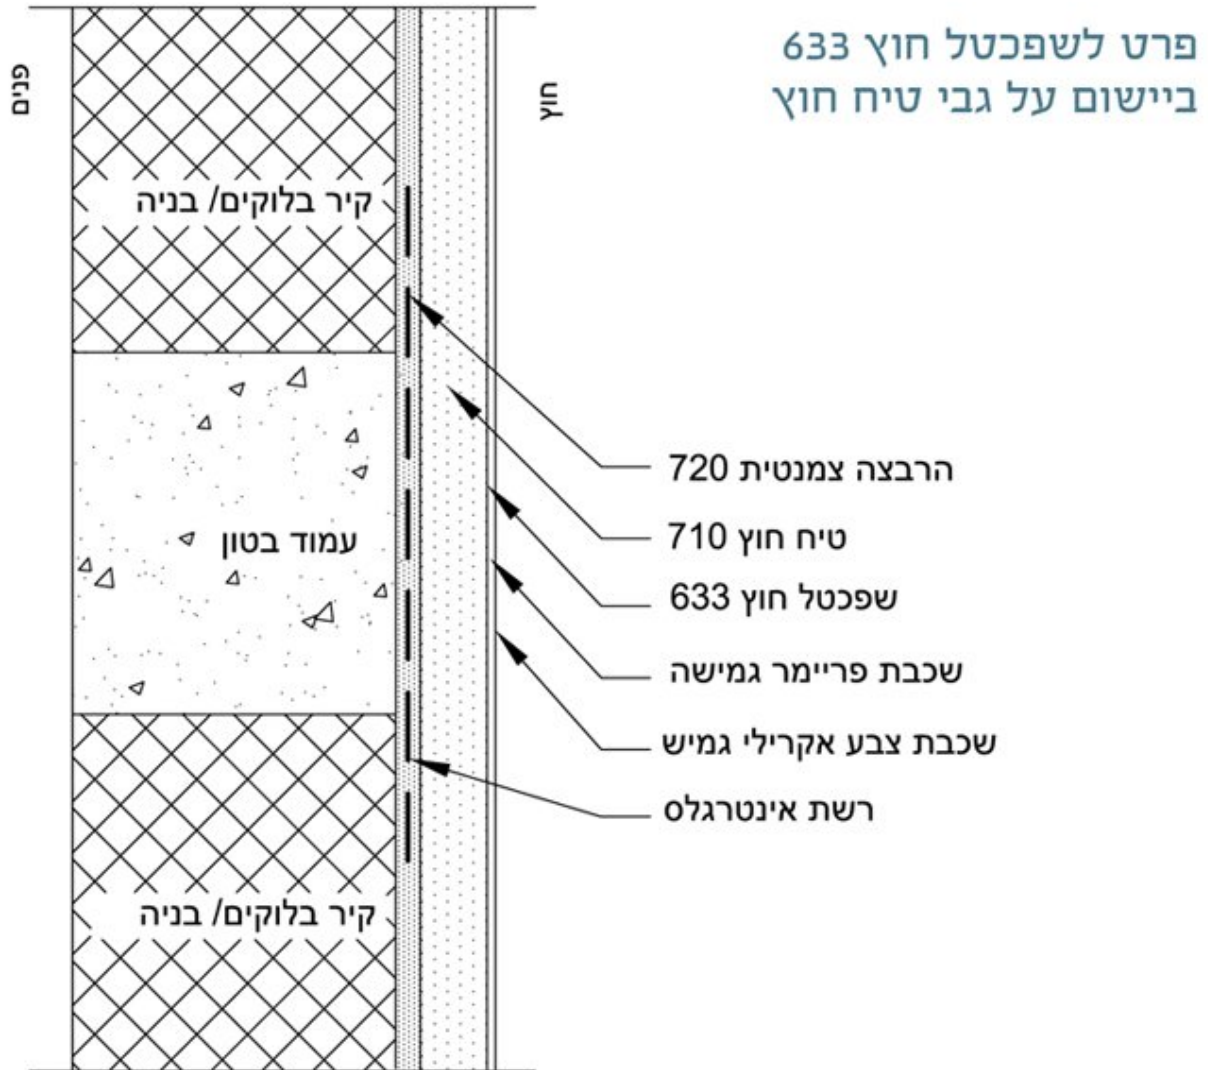

הערה

לקבלת חוזק הידבקות גבוה יש למרוח ולהדק שכבה דקה של חומר אל התשתית וליישם את השכבה הבאה עד לעובי הרצוי.

אריזה:

שק נייר במשקל 25 ק"ג, שקית 5 ק"ג

צריכה:

כ-1.2 ק"ג למ"ר בעובי 1 מ"מ

תשתית:

מחלקת השירות הטכני עומדת לרשות לקוחותינו ביעוץ והדרכה
החומרים המשווקים על ידינו עשויים מרכיבים מעולים, תחת בקרת איכות צמודה.
מאידך, האחריות על התאמת החומר לשימוש מוטלת על המשתמש, ובכל מקרה אנו ממליצים לנסות את התאמת החומר לאפליקציה המבוקשת לפני השימוש.

לייעוץ ופרטים נוספים

טלפון: 04-6178906

פקס: 04-6371124

אתר: carmit-mrfix.com