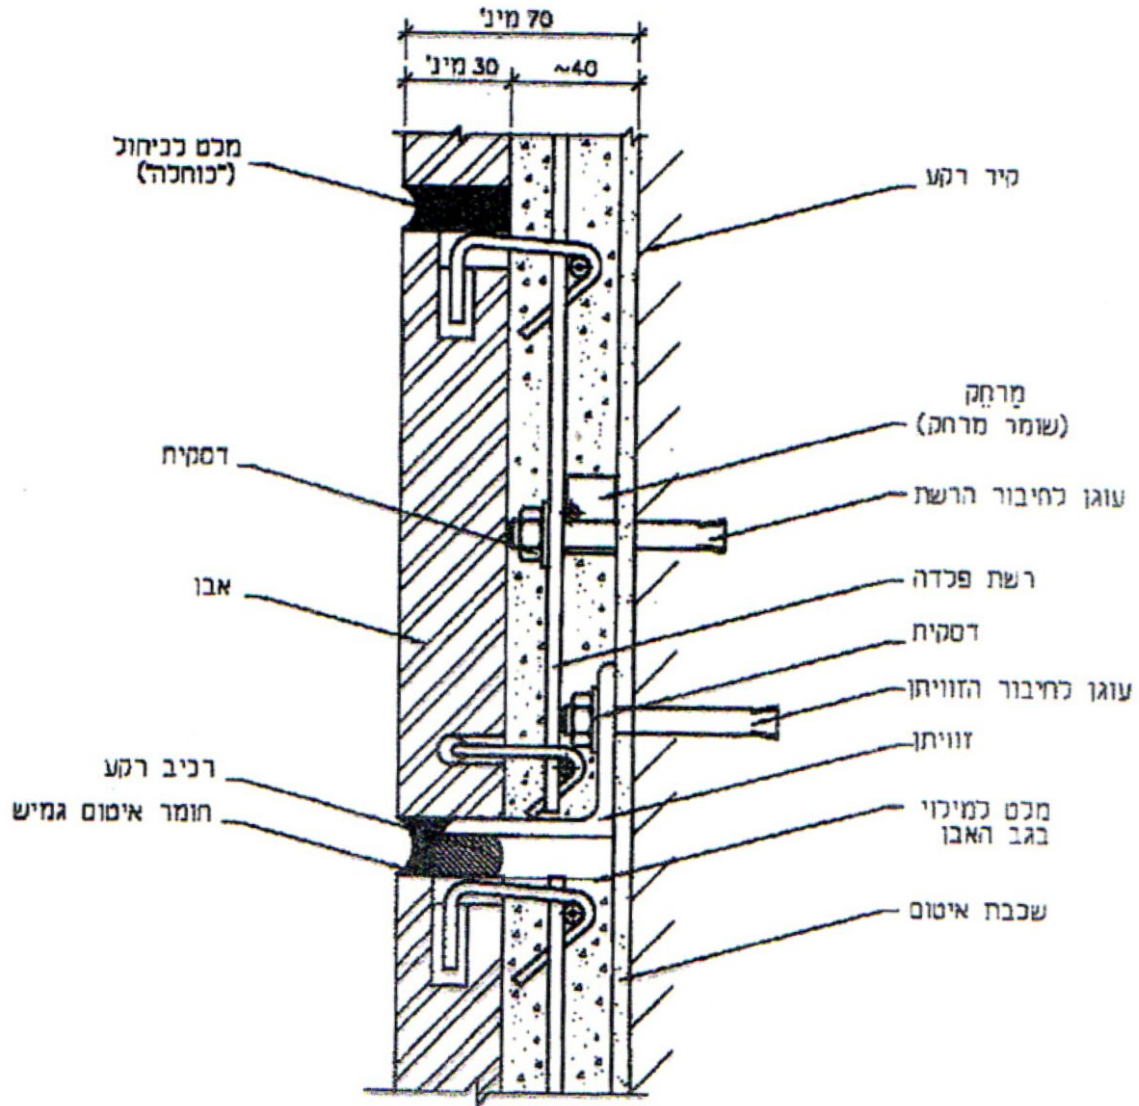

מחלקת השירות הטכני עומדת לרשות לקוחותינו ביעוץ והדרכה החומרים המשווקים על ידינו עשויים מרכיבים מעולים, תחת בקרת איכות צמודה. מאידך, האחריות על התאמת החומר לשימוש מוטלת על המשתמש, ובכל מקרה אנו ממליצים לנסות את התאמת החומר לאפליקציה המבוקשת לפני השימוש.

לייעוץ ופרטים נוספים

טלפון: 04-6178906

פקס: 04-6371124

אתר: carmit-mrfix.com